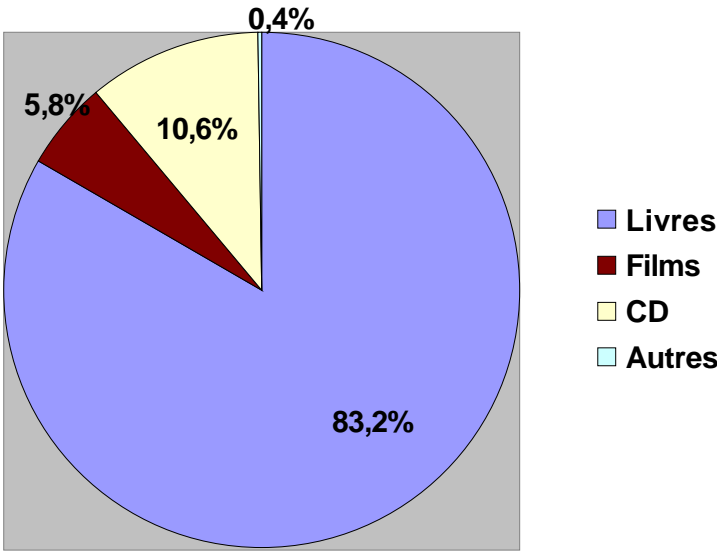

Des fonds multi-supports enrichis chaque année
L'exemple de 2008

Répartition par supports des 18.835 documents acquis pour 2008